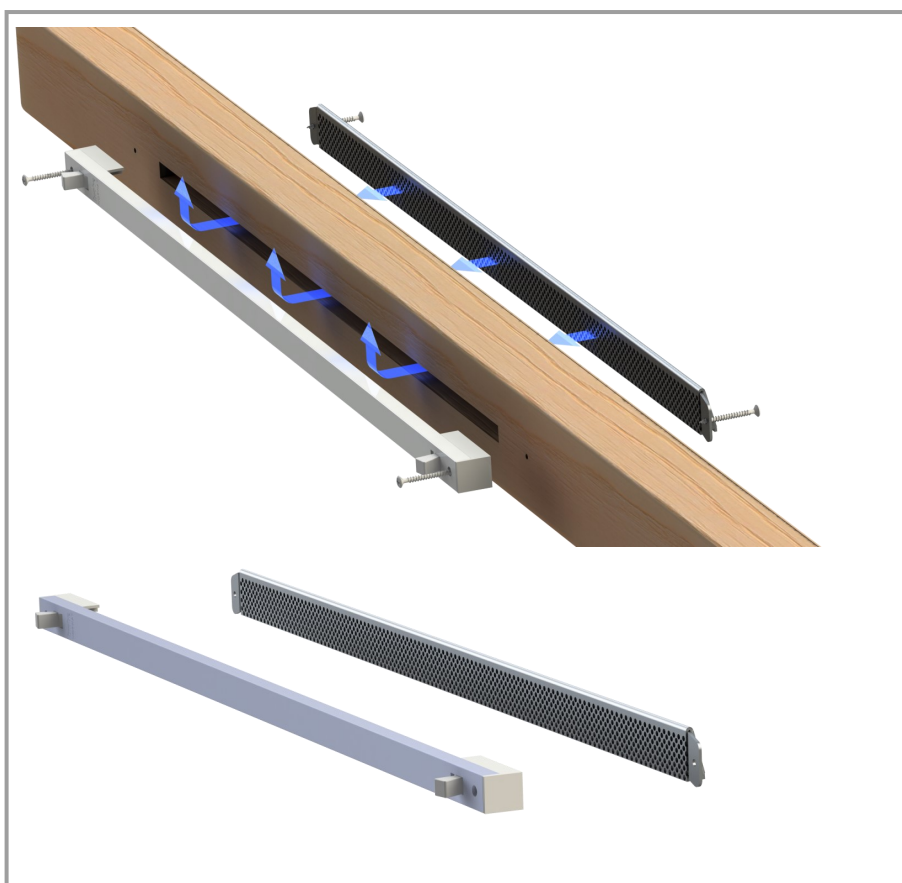

Biobe spalteventil

Spesifikasjoner / Funksjon: Til montasje i vinduskarmens overdel. Biobe ventilen er bestselgeren av vindus/spalteventiler. Grunnen til dette er den gode kvaliteten og den klassiske designen. I tillegg leveres den i et spekter av variasjoner og lengder. Finnes bl.a. med påbygningsdel, lyddemping, filter og perforert luftehull på begge langsider. Utvendig vannese kan også leveres

Material: Ventilen er i aluminium, med plast endestykker.

Farge: Pulverlakkert hvit Ral 9010 med hvite endestykker, eloksert aluminium med sorte endestykker og brun Ral 8017/RR32 med sorte endestykker

Forpakning: Enkelpakk med 15 stk, eller 10 stk i kombinasjon med Vanesse.

*Luftstrøm er laboriemålt på en lengde og beregnet i andre lengder utfra det. For korrekt luftstrøm må det foretas test på eget produkt.

Biobe Spalteventil	20	30	40	50	60
Lengde	295	395	495	585	695
Bredde	17	17	17	17	17
Areal i cm ²	20	30	40	49	60
Utfresningsmål	10x200	10x300	10x400	10x500	10x600
Luftstrøm ved 10/15 pa i l/s	3,5/4,2	4,2/5,0	5,4/6,5	6,5/8,4	7,9/10
EA mm ²	1410	1690	2170	2610	3180