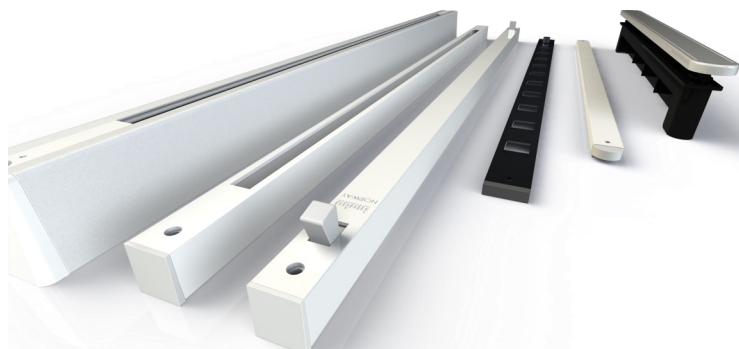

Biobe spalteventil

Spesifikasjoner / Funksjon: Til montasje i vinduskarmens overdel. Biobe ventilen er bestselgeren av vindus/spalteventiler. Grunnen til dette er den gode kvaliteten og den klassiske designen. I tillegg leveres den i et spekter av variasjoner og lengder. Finnes bl.a. med påbygningsdel, lyddemping, filter og perforert luftehull på begge langsider. Utvendig vannese kan også leveres

Material: Ventilen er i aluminium, med plast endestykker.

Farge: Pulverlakkert hvit Ral 9010 med hvite endestykker, eloksert aluminium med sorte endestykker og brun Ral 8017/RR32 med sorte endestykker

Forpakning: Enkelpakk med 15 stk, eller 10 stk i kombinasjon med Vanesse.