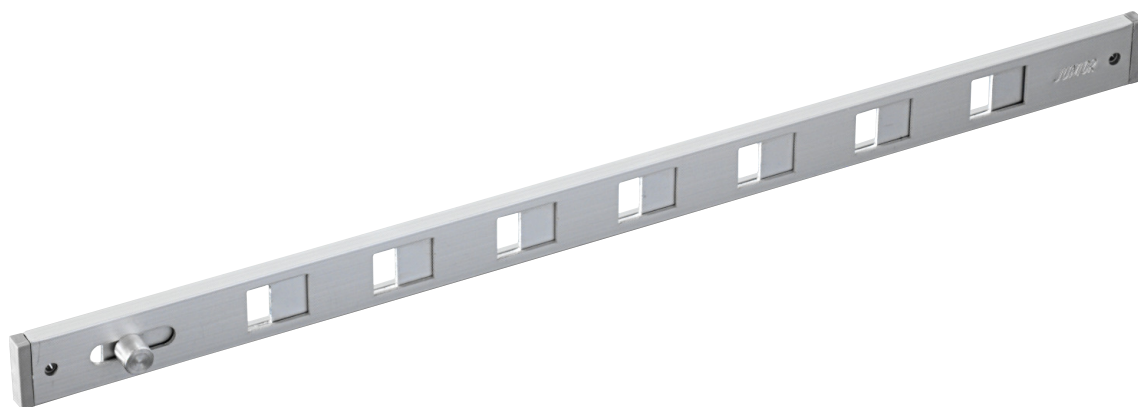

Junior spalteventil

Biobe AS

Junior er en tradisjonell spalteventil med horisontal luftstrøm. Ventilen bygger lite ut fra karm da den har en sleide løsning. Dette gjør også at en trinnløst kan regulere luft åpningen.

Junior	7 hull	10 hull	12 hull	14 hull
Lengde mm	364	482	560	638
Bredde mm	22	22	22	22
Areal i cm ²	18	27	32	37
Utfresningsmål	12x290	12x400	12x490	12x570

Std. farger: Hvit Ral 9010 med hvite endestykker
Eloksert aluminium med grå endestykker